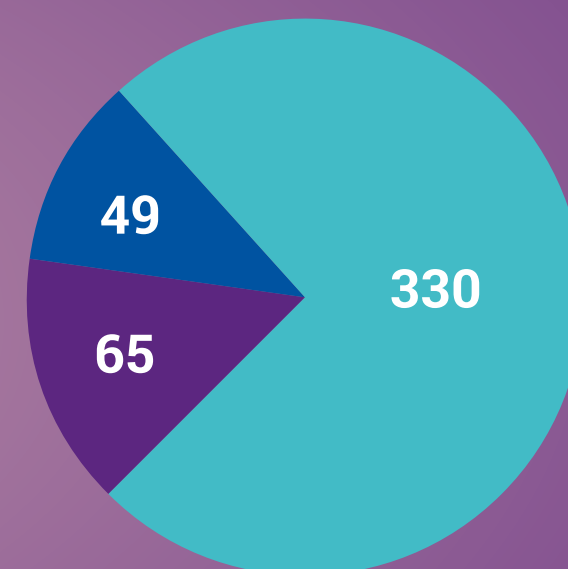

444 izglītības programmas

- neformālās izglītības programmas
- profesionālās tālākizglītības programmas
- profesionālās pilnveides programmas