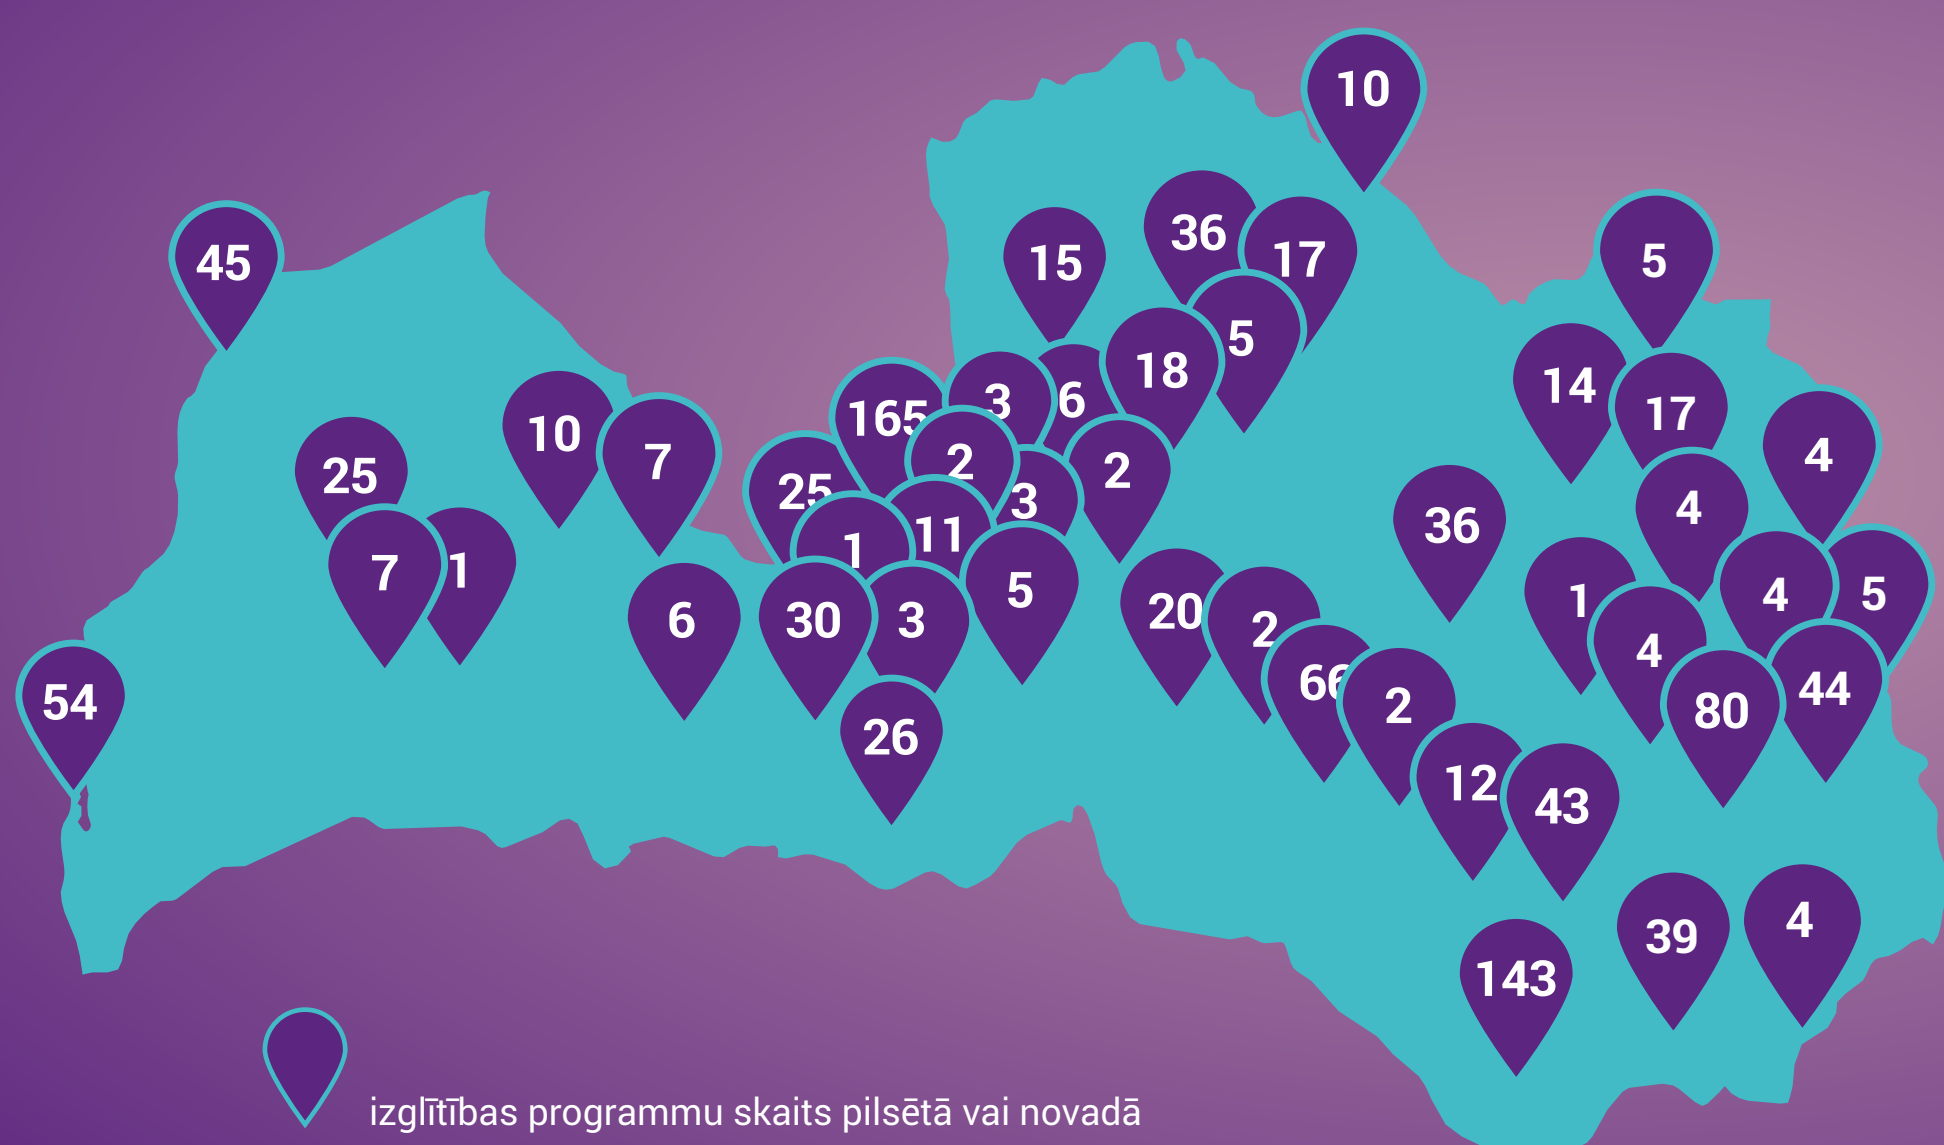

drukas un mediju tehnoloģijas

transports un loģistika

enerģētika

ēdināšanas pakalpojumi un tūrisms

pārtikas rūpniecība un lauksaimniecība

ķīmiskā rūpniecība

tekstilizstrādājumu, apģērbu, ādas un ādas izstrādājumu ražošana

metālapstrāde, mašīnbūve un mašīnzinības

elektronisko un optisko iekārtu ražošana, informācijas un komunikācijas tehnoloģijas

kokrūpniecība

būvniecība

Mācības pieaugušajiem visā Latvijā

3. pieteikšanās kārtā no 15.08.2018. – 17.09.2018.

izglītības programmu skaits pilsētā vai novadā

444 izglītības programmas

- neformālās izglītības programmas
- profesionālās tālākizglītības programmas
- profesionālās pilnveides programmas