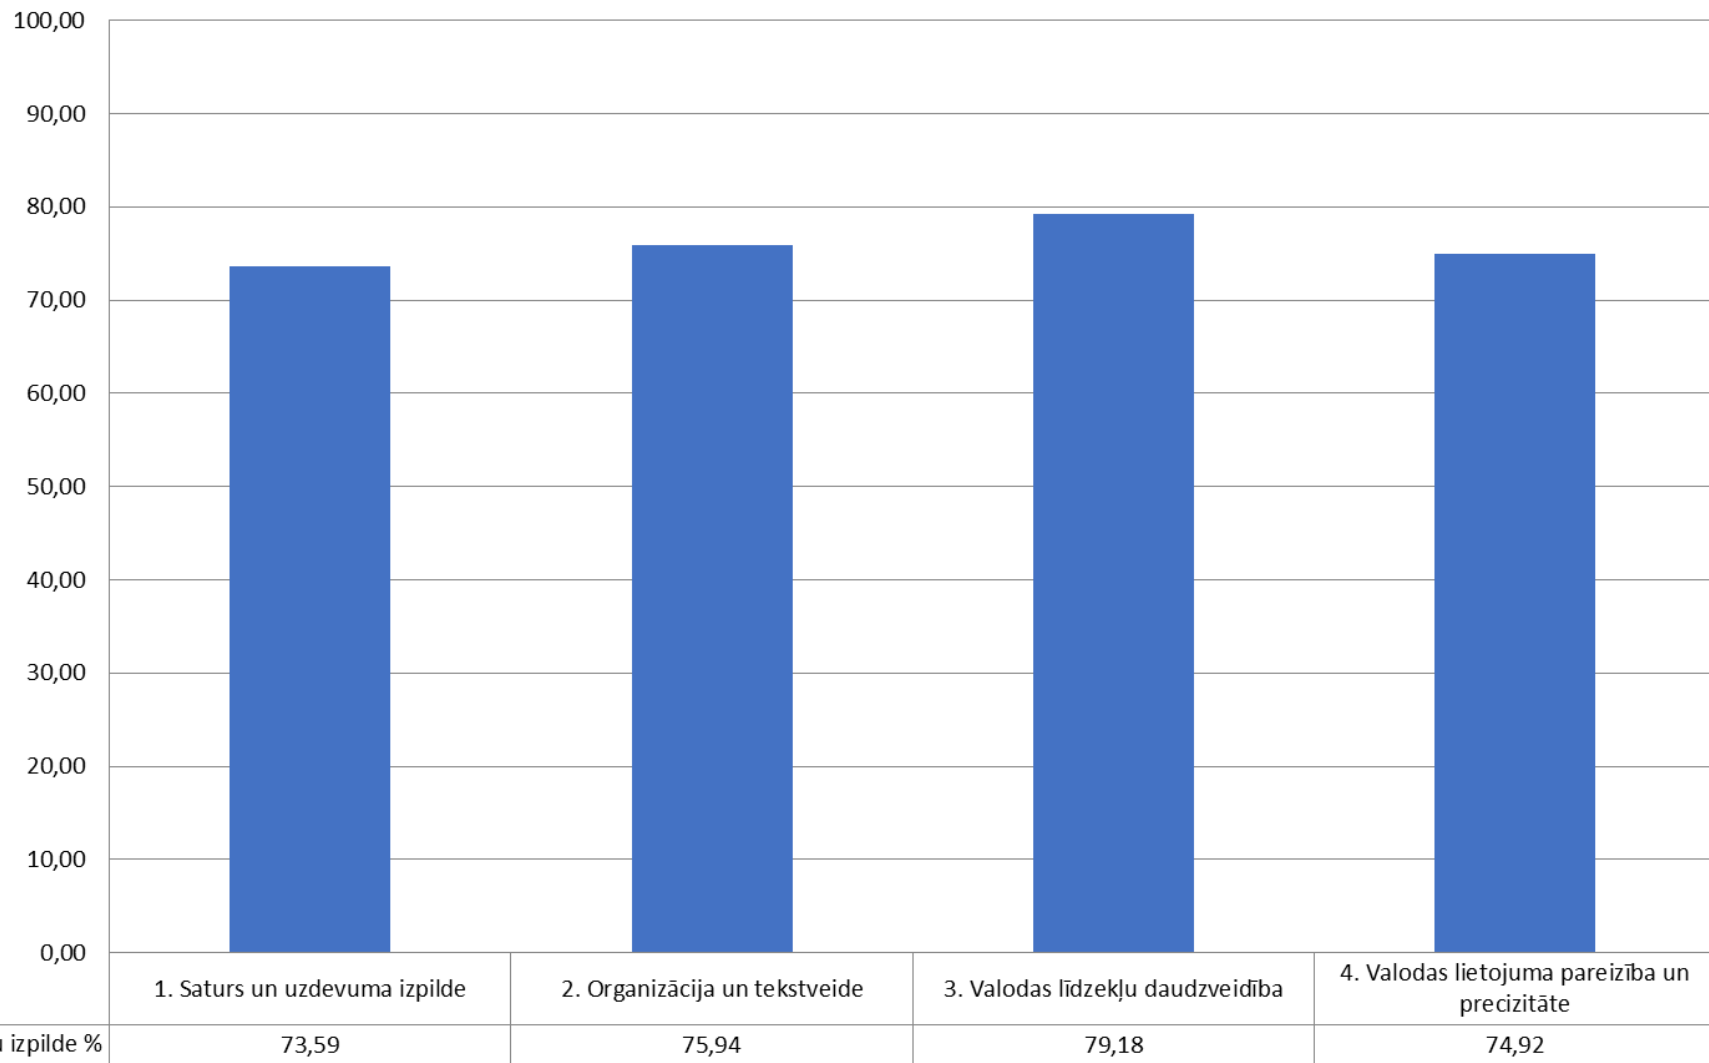

**Eksāmens krievu valodā (augstākais mācību satura apguves līmenis)
Rakstīšanas daļas uzdevumu izpilde
2022./2023.māc.g.**