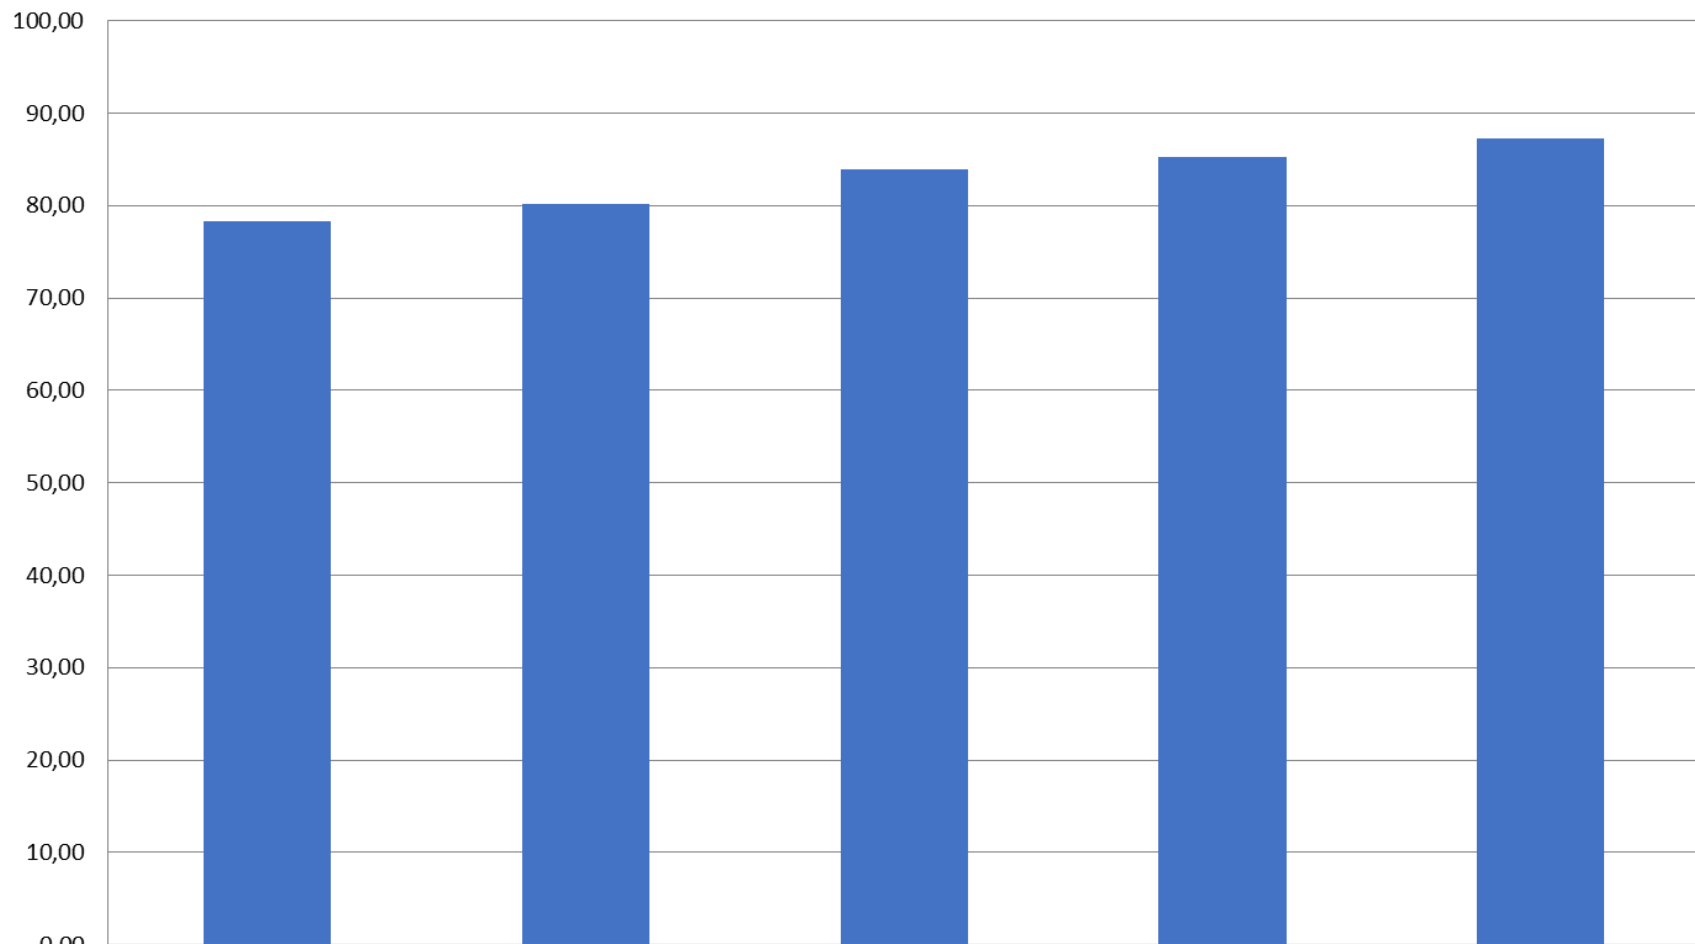

**Eksāmens krievu valodā (augstākais mācību satura apguves līmenis)
Runāšanas daļas uzdevumu izpilde
2022./2023.māc.g.**

	1. Sagatavotā runa	2. Mijiedarbība informācijas nodošanā	3. Valodas bagātība	4. Valodas līdzekļu lietojuma pareizība	5. Valodas plūdums
Uzdevumu izpilde %	78,30	80,16	83,97	85,26	87,25