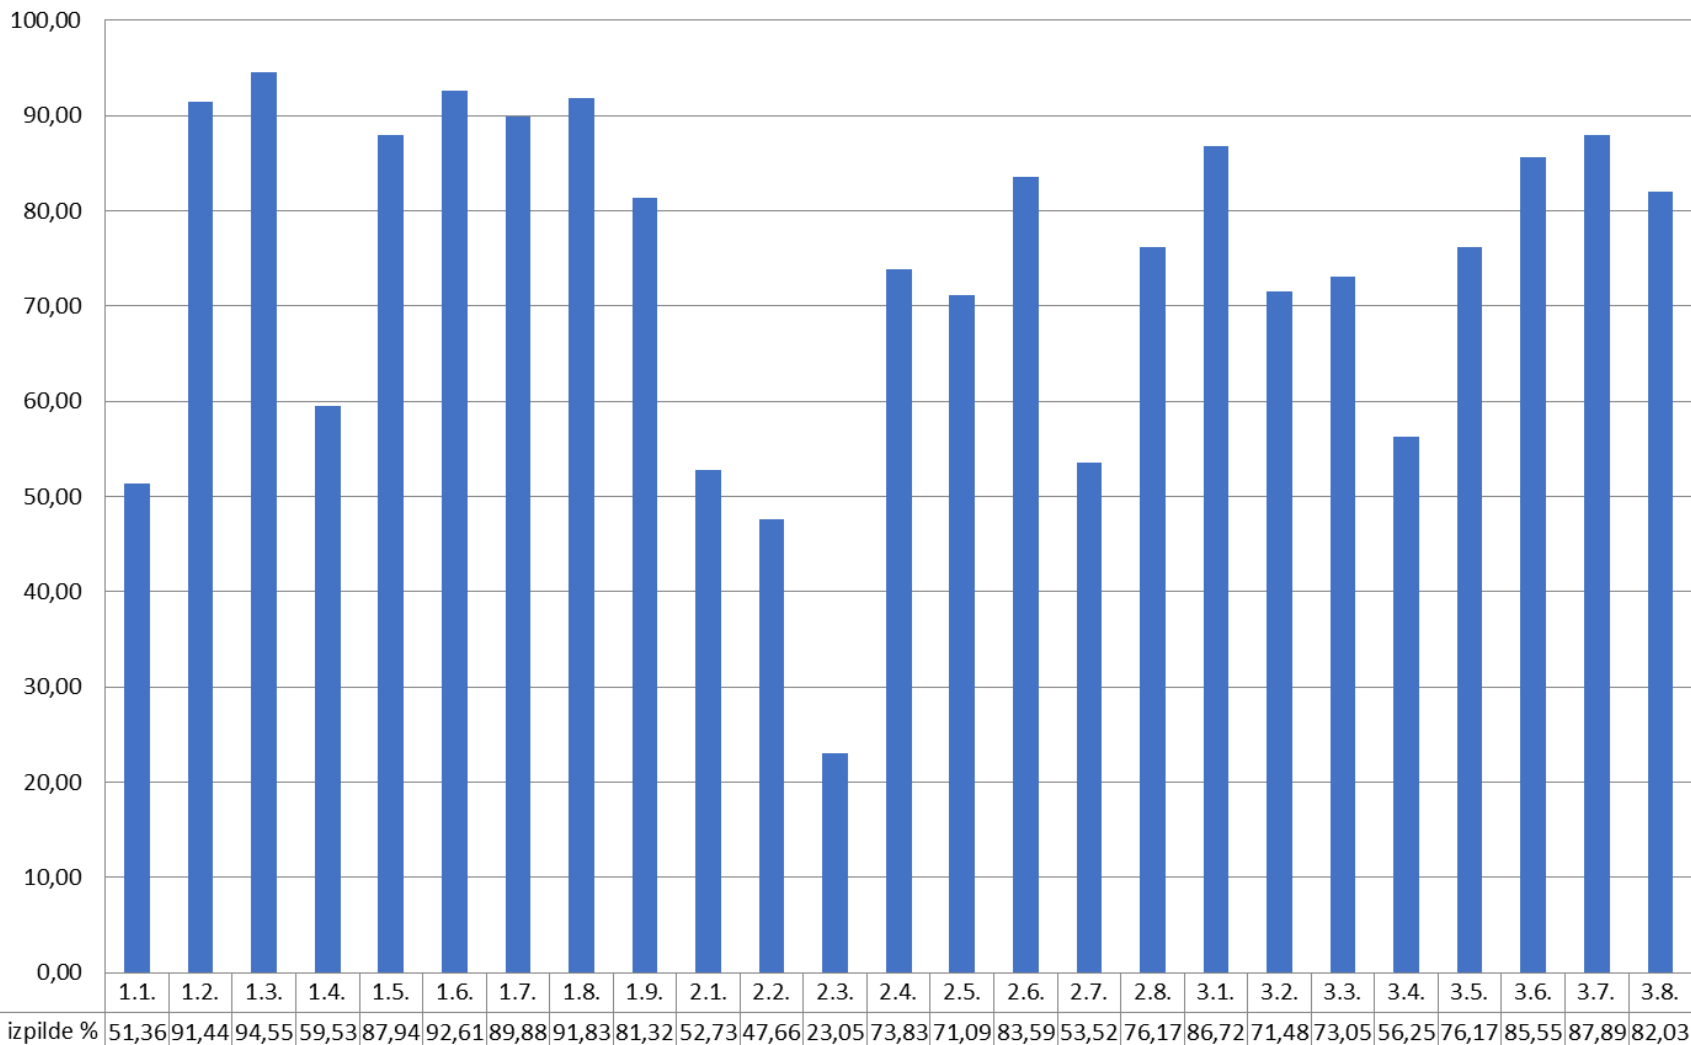

Eksāmens krievu valodā (augstākais mācību satura apguves līmenis)
Lasīšanas daļas uzdevumu izpilde
2022./2023.māc.g.

**Eksāmens krievu valodā (augstākais mācību satura apguves līmenis)
Klausīšanās daļas uzdevumu izpilde
2022./2023.māc.g.**