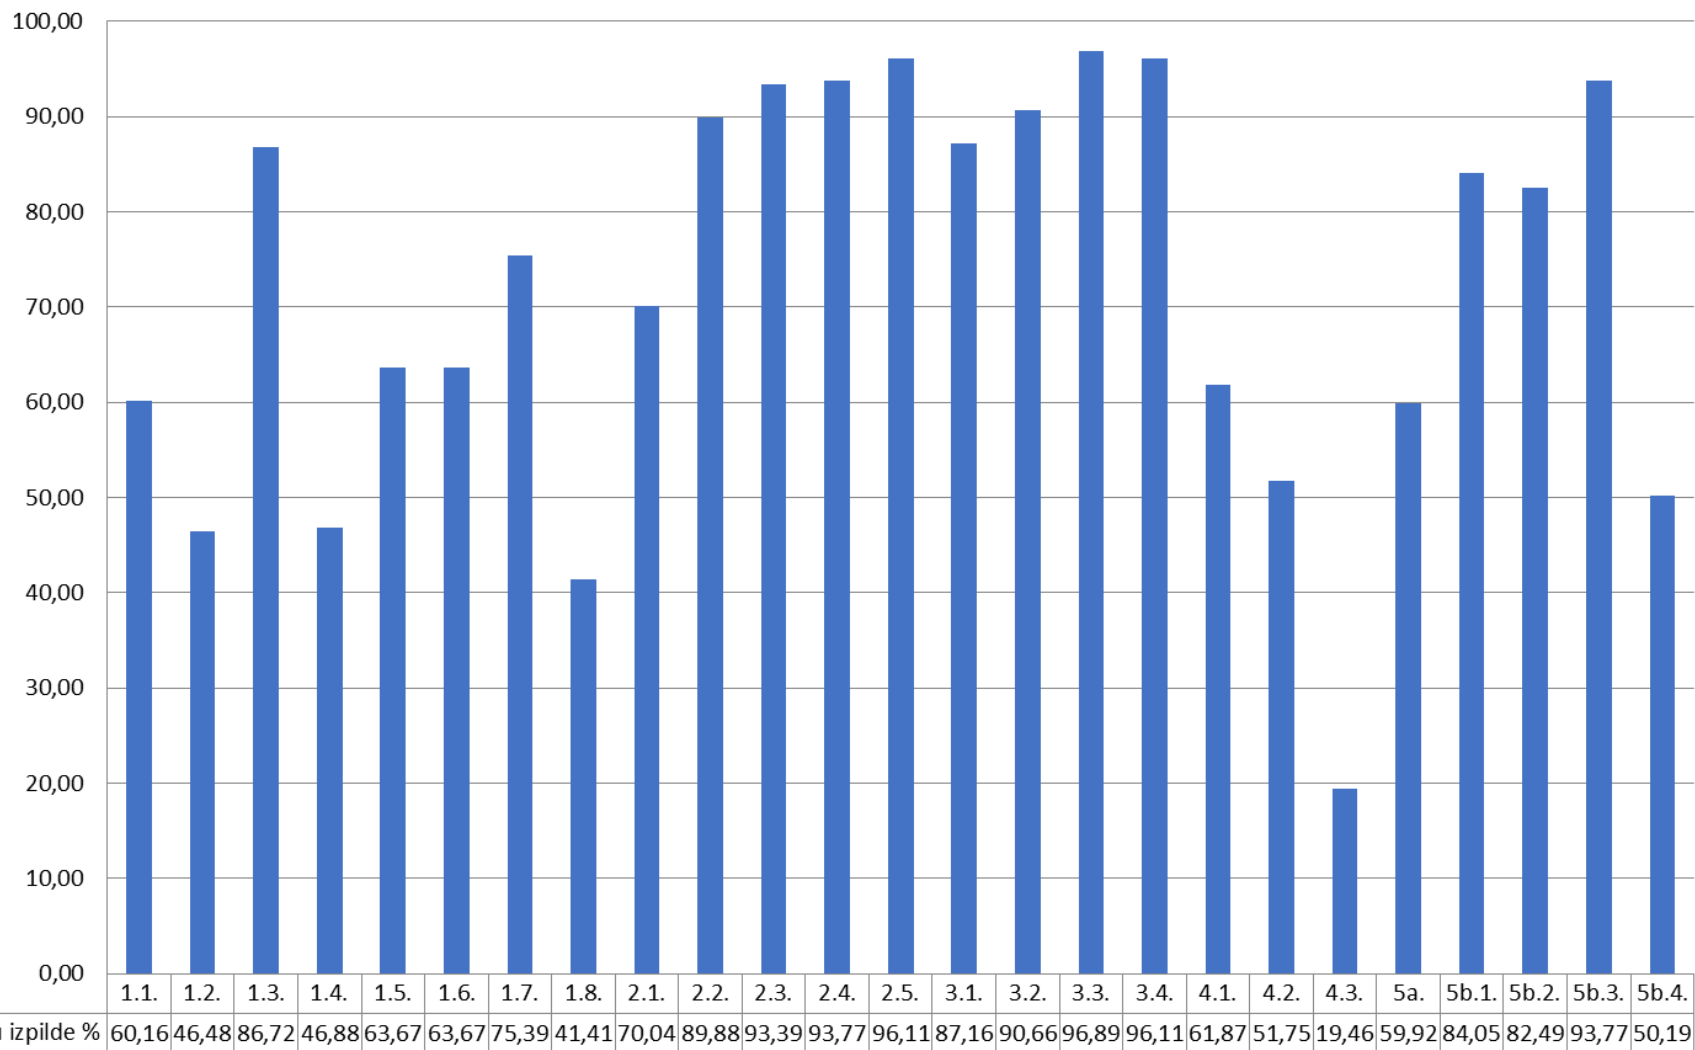

Eksāmens krievu valodā (augstākais mācību satura apguves līmenis)
Lasīšanas daļas uzdevumu izpilde
2022./2023.māc.g.

**Eksāmens krievu valodā (augstākais mācību satura apguves līmenis)
Klausīšanās daļas uzdevumu izpilde
2022./2023.māc.g.**